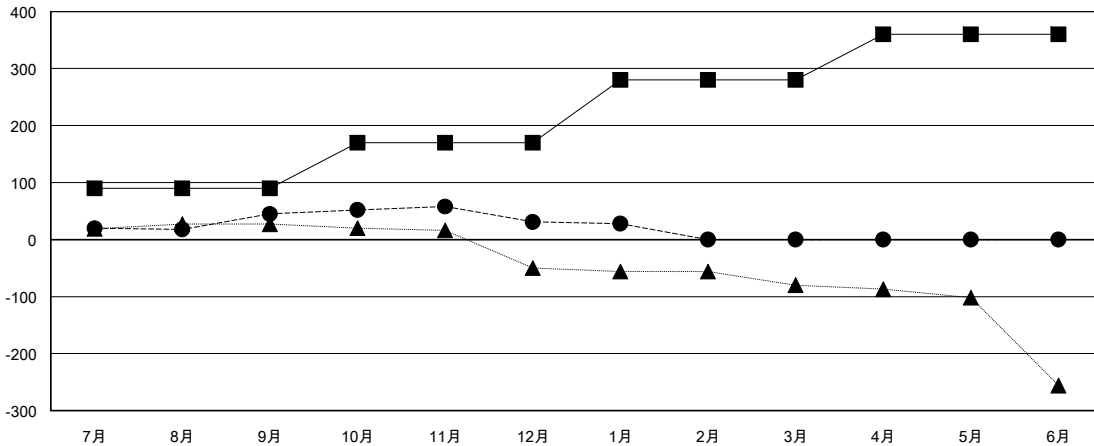

MONTHLY MEMBERSHIP PROGRESS REPORT

District 336 B

Results as of: 01/31/2018

GMT: MASAYOSHI MARUYAMA, YASUHISA NAKAMURA

地域 JAPAN

GMT会則地域

クラブ			
結果: 2017-2018			
四半期	新クラブ目標	新クラブ	解散クラブ
7月/8月/9月	0	1	0
10月/11月/12月	0	0	1
1月/2月/3月	1	0	0
4月/5月/6月	0	0	0

名			
結果: 2017-2018			
四半期	会員純増目標	会員増強実績	退会者(転籍を含む) 実際
7月/8月/9月	90	108	61
10月/11月/12月	80	50	62
1月/2月/3月	110	10	13
4月/5月/6月	80	0	0

新クラブ目標及び実績累計

会員目標及び実績累計

解散クラブ: 1	49 CLUBS OF 95 一名以上の新会員を登録	男女別 男性 2,604 (82.02%) 女性 571 (17.98%) 女性%年度目標: 5%
退会者 物故会員 17 クラブ解散 16 その他 103 合計 136	会員累計データを見るには、ここをクリック	世帯主/家族会員合計 687 国際会費半額の家族会員 375